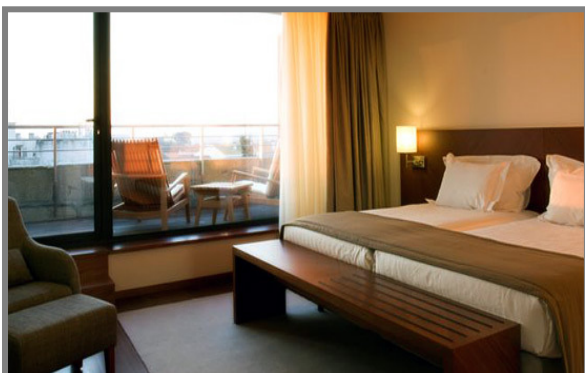

Válido hasta el 31 de Marzo (excepto festivos)