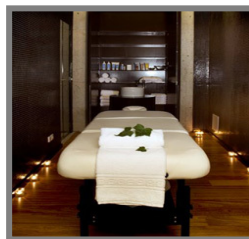

Válido hasta el 31 de Marzo (excepto festivos)