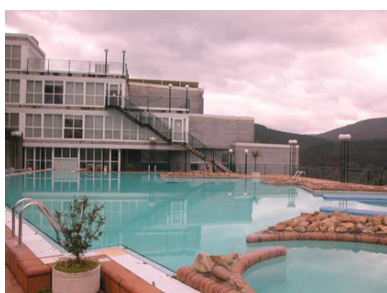

Oferta válida todo el año

Estancia mínima de 2 noches en: AGOSTO, SEPTIEMBRE, PUENTES y FINES DE SEMANA (viernes a domingo)